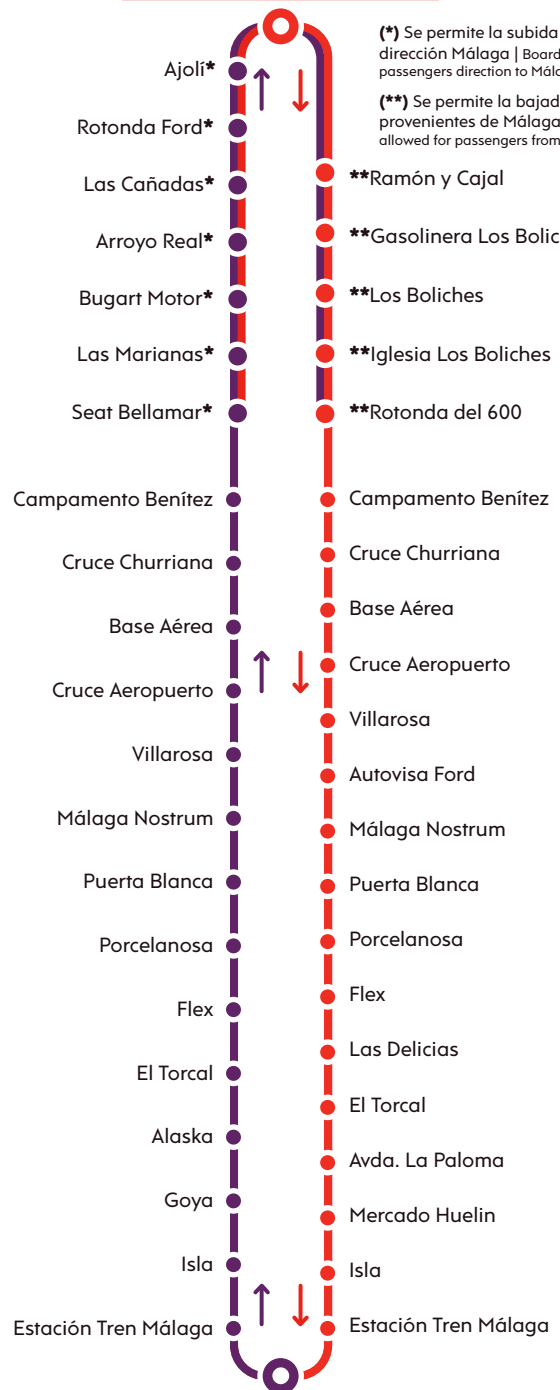

M-113

Málaga-Fuengirola

Servicio directo

Más horario, más ahorro.

Ampliamos el horario
los fines de semana.
Viaja por solo 0,79 €*.

(* Tarifa con tarjeta CTMAM. Descuento del 50% vigente desde el 01/01/2025.

Lunes a viernes Mondays to Fridays

Sábados, domingos y festivos | Saturdays, Sundays and Holidays

Salidas desde Departures from TERMINAL FUENGIROLA	Salidas desde Departures from MÁLAGA Muelle Heredia
6:40	6:30
7:20	7:00
7:50	7:30
8:25	8:15
9:10	9:00
9:55	9:35
10:30	10:20
11:15	11:05
12:00	11:40
12:35	12:25
13:20	12:55
13:50	13:30
14:25	14:15
15:10	14:45
15:40	15:20
16:15	16:05
17:00	16:40
17:35	17:25
18:20	18:10
19:05	18:55
19:50	19:35
20:30	20:20
21:15	21:10
22:00	22:00

Salidas desde Departures from TERMINAL FUENGIROLA	Salidas desde Departures from MÁLAGA Muelle Heredia
7:20	7:15
7:50	8:15
8:25	9:00
9:10	9:35
9:55	10:20
10:30	11:05
11:15	11:40
12:00	12:25
12:35	12:55
13:20	13:30
13:50	14:15
14:25	14:45
15:10	15:20
15:40	16:05
16:15	16:40
17:00	17:25
17:35	18:10
18:20	18:55
19:05	19:35
19:50	20:30
20:50	21:30
21:50	22:45

Info M-113 ▶

TERMINAL FUENGIROLA

(*) Se permite la subida de viajeros dirección Málaga | Boarding allowed for passengers direction to Málaga

(**) Se permite la bajada de viajeros provenientes de Málaga | Boarding allowed for passengers from Málaga

MÁLAGA CENTRO (Muelle Heredia)