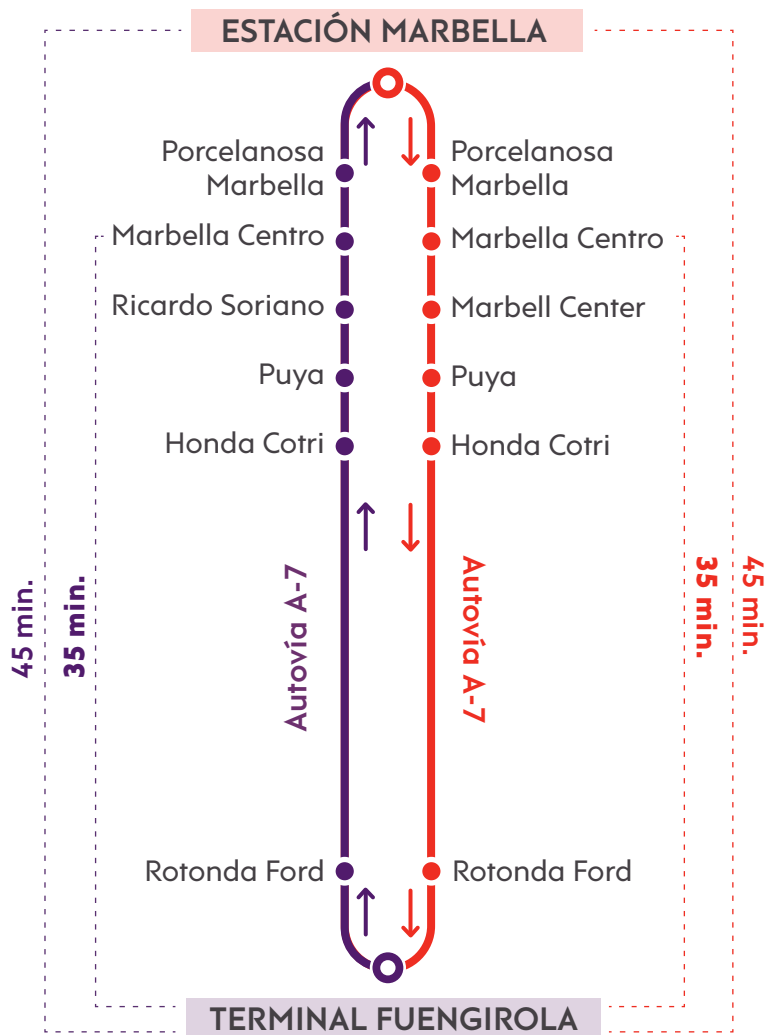

Servicio directo Marbella - Fuengirola

Marbella - Fuengirola direct bus service

de lunes a sábado | from Monday to Saturday

L-60 MARBELLA - FUENGIROLA (D)

Horario válido desde | Timetable valid from **01/07/2024**

50% de descuento en tus viajes
of discount in your trips

35 Min.

de Fuengirola a Marbella centro
from Fuengirola to Marbella city center

desde **1,93** €
from

con la tarjeta **Costa del Sol** ▶
with bus card **Costa del Sol**
Precio tarifa sin descuento 3,86 €
Fare price without discount €3.86

Info L-60 ▼

avanza BY MOBILITY ADO

Lunes a viernes | Mondays to Fridays

Desde / From ESTACIÓN MARBELLA	Hasta / To TERMINAL FUENGIROLA	Desde / From TERMINAL FUENGIROLA	Hasta / To ESTACIÓN MARBELLA
7:45	8:35	6:40	7:30
8:30	9:20	7:25	8:15
9:45	10:35	8:40	9:40
10:40	11:30	9:25	10:20
11:55	12:45	10:40	11:30
12:45	13:40	11:35	12:30
13:45	14:45	12:50	13:40
14:45	15:45	13:45	14:40
15:45	16:45	14:50	15:40
16:45	17:45	15:50	16:40
18:05	19:05	16:50	17:40
19:10	20:00	17:50	18:45
20:20	21:05	19:10	20:00
21:10	21:55	20:05	20:50
22:00	22:45	21:10	21:55
22:45	23:25	22:00	22:40

Sábados | Saturdays

Desde / From ESTACIÓN MARBELLA	Hasta / To TERMINAL FUENGIROLA	Desde / From TERMINAL FUENGIROLA	Hasta / To ESTACIÓN MARBELLA
9:15	10:00	8:15	9:00
10:15	11:00	9:15	10:00
11:20	12:05	10:15	11:00
12:15	13:00	11:20	12:05
13:15	14:00	12:15	13:00
14:15	15:00	13:15	14:00
17:15	18:00	16:15	17:00
18:15	19:00	17:15	18:00